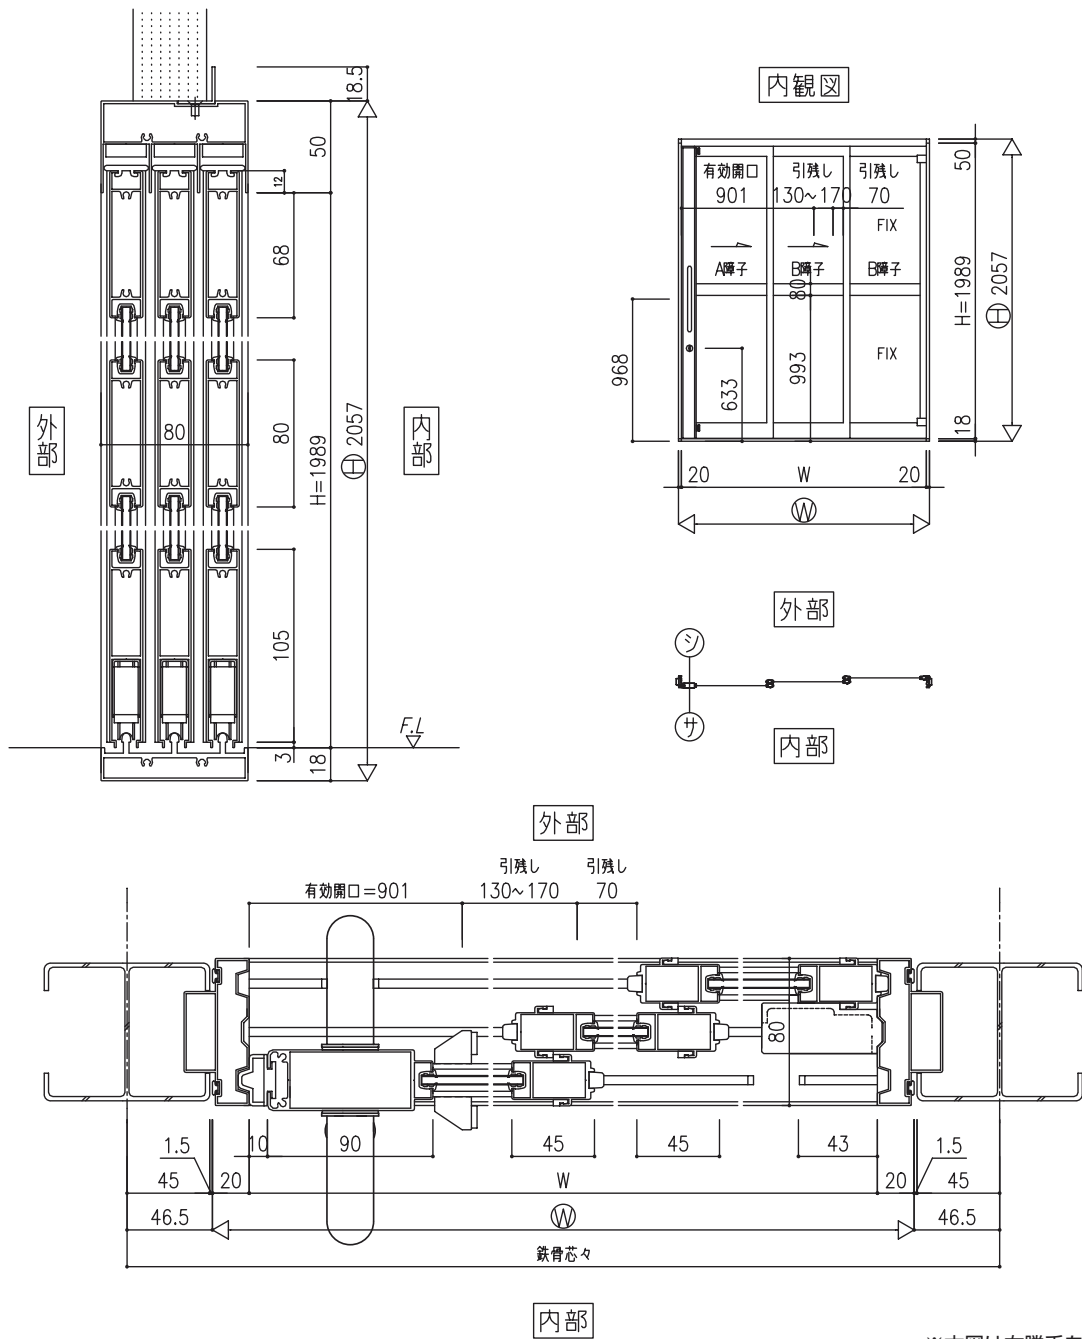

落とし込み 2枚引込み戸 内部用

※本図は右勝手を示します。